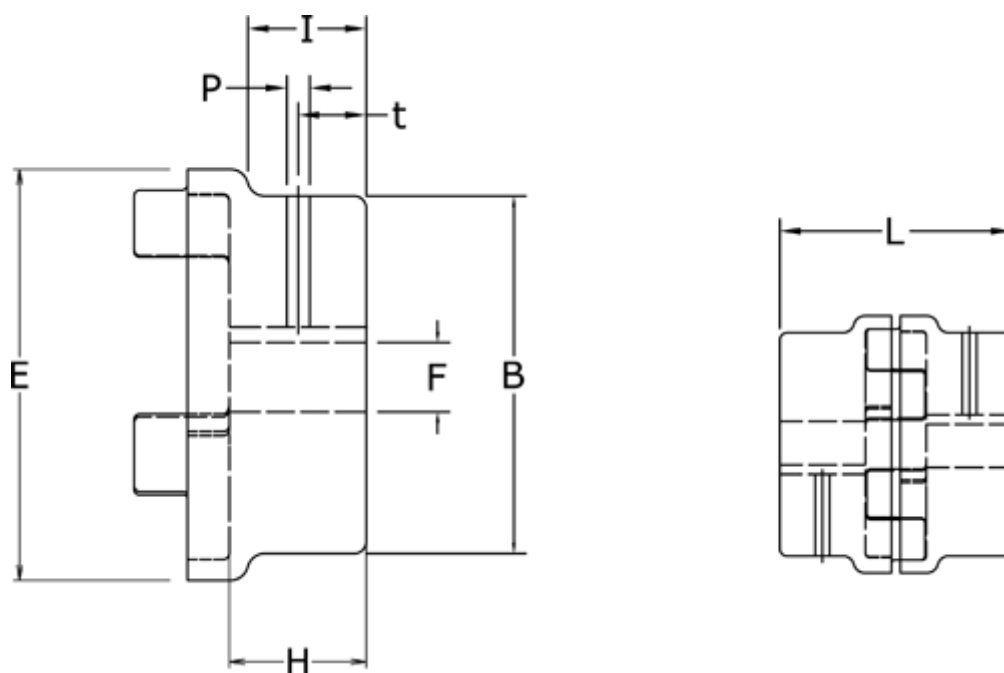

Varenummer: 3304075AGG48
Beskrivelse: Koblingshalvpart Klonex 75/90A
GG Støbejern, Boring 48H7 m/not og skrue

Mål

B = 135
E = 160
F = 48
H = 85
I = -
L = 210
P = M10
t = 25